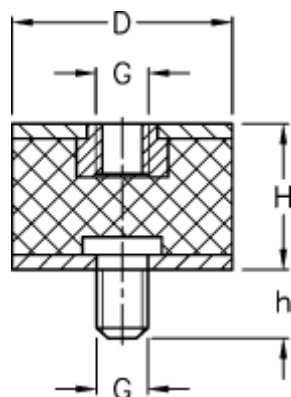

Varenummer: 51201006030210
Beskrivelse: KLEE Vibrationsdæmper type 2
8-8-2, M3/M3x6, NR - 57 shore

Mål

D = 8
G = M3
h = 6
H = 8